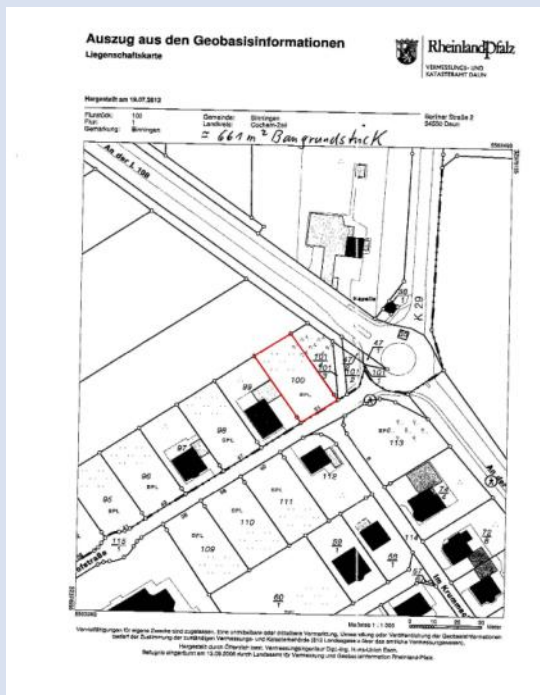

Bauplatz auf 661 m² großem Grundstück in Binningen

Friedhofstr. 51

56754 Binningen, Cochem-Zell (Kreis)

Grundstücksfläche: 661,00 m²

Vermarktungsart: Kauf

Kaufpreis: 21.000,00 EUR

Scout-ID: 66773968

Erschließung:	Erschlossen
Bebaubar nach:	Bebauungsplan
Empfohlene Nutzung:	Einfamilienhaus
GRZ:	0,40
GFZ:	0,80

Friedhofstr. 51
56754 Binningen, Cochem-Zell (Kreis)

Grundstücksfläche: 661,00 m²
Vermarktungsart: Kauf
Kaufpreis: 21.000,00 EUR

Objektbeschreibung:

Wir bieten ein reizvolles Grundstück in einem allgemeinen Wohngebiet von Binningen - für nur 21.000 €.

Das Grundstück bietet eine Fläche von 661 m² und lässt sich hervorragend mit einem Einfamilienwohnhaus bebauen. Auch lässt es eine Einliegerwohnung zu oder die Bebauung mit einem Doppelhaus. Je Hauseinheit sind max. 3 Wohneinheiten zulässig.

Visualisierung_I_1

binningen

Visualisierung_I_2

Bauplatz auf 661 m² großem Grundstück in Binningen

Friedhofstr. 51

56754 Binningen, Cochem-Zell (Kreis)

Grundstücksfläche: 661,00 m²

Vermarktungsart: Kauf