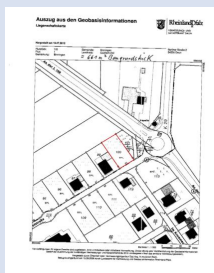

Das Grundstück bietet eine Fläche von 661 m² und lässt sich hervorragend mit einem Einfamilienwohnhaus bebauen. Auch lässt es eine Einliegerwohnung zu oder die Bebauung mit einem Doppelhaus. Je Hauseinheit sind max. 3 Wohneinheiten zulässig.

Es liegt ein rechtskräftiger Bebauungsplan (B-Plan Friedhofstrasse) vor.

Wir übernehmen für Sie den Entwurf, die Planung, die Bauleitung - alle Leistungsbilder der Architektenplanung, sowie Ausführung über die Einzelvergabe oder schlüsselfertig. Die Visualisierungen zeigen eine Möglichkeit der Architektur und Bebauung.

Visualisierung_I_1

binningen

Visualisierung_I_2

Bauplatz auf 661 m² großem Grundstück in Binningen

Friedhofstr. 51

56754 Binningen, Cochem-Zell (Kreis)

Grundstücksfläche: 661,00 m²

Vermarktungsart: Kauf

Kaufpreis: 21.000,00 EUR

Visualisierung_I_3

Visualisierung_I_4

Bauplatz auf 661 m² großem Grundstück in Binningen

Friedhofstr. 51
56754 Binningen, Cochem-Zell (Kreis)

Grundstücksfläche: 661,00 m²
Vermarktungsart: Kauf
Kaufpreis: 21.000,00 EUR