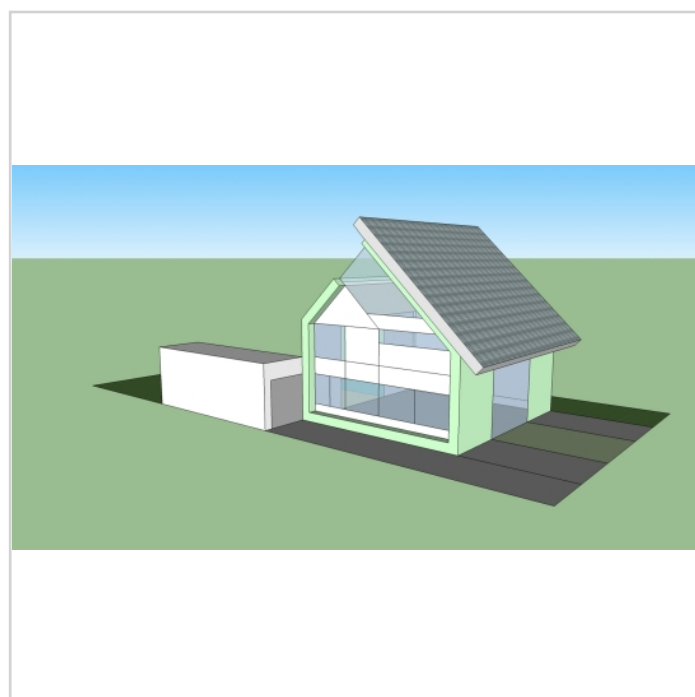

Visualisierung_I_2