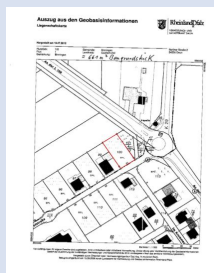

Bauplatz auf 661 m² großem Grundstück in Binningen

Friedhofstr. 51

56754 Binningen, Cochem-Zell (Kreis)

Grundstücksfläche: 661,00 m²

Vermarktungsart: Kauf

Kaufpreis: 21.000,00 EUR

Scout-ID: 66773968

Erschließung:	Erschlossen
Bebaubar nach:	Bebauungsplan
Empfohlene Nutzung:	Einfamilienhaus
GRZ:	0,40
GFZ:	0,80

Friedhofstr. 51
56754 Binningen, Cochem-Zell (Kreis)

Grundstücksfläche: 661,00 m²
Vermarktungsart: Kauf
Kaufpreis: 21.000,00 EUR

Objektbeschreibung:

Wir bieten ein reizvolles Grundstück in einem allgemeinen Wohngebiet von Binningen - für nur 21.000 €.

Das Grundstück bietet eine Fläche von 661 m² und lässt sich hervorragend mit einem Einfamilienwohnhaus bebauen. Auch lässt es eine Einliegerwohnung zu oder die Bebauung mit einem Doppelhaus. Je Hauseinheit sind max. 3 Wohneinheiten zulässig.

Visualisierung_I_1

binningen

Visualisierung_I_2

Bauplatz auf 661 m² großem Grundstück in Binningen

Friedhofstr. 51

56754 Binningen, Cochem-Zell (Kreis)

Grundstücksfläche: 661,00 m²

Vermarktungsart: Kauf