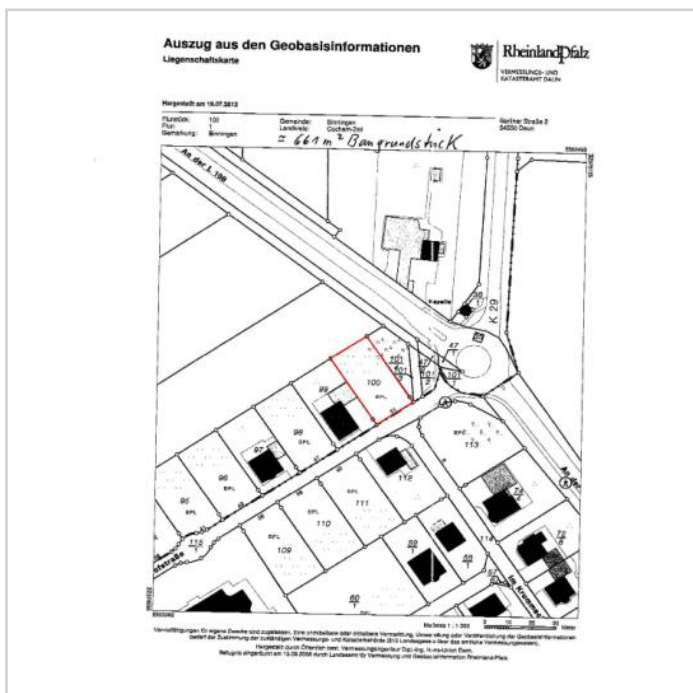

Bauplatz auf 661 m² großem Grundstück in Binningen

Friedhofstr. 51

56754 Binningen, Cochem-Zell (Kreis)

Grundstücksfläche: 661,00 m²

Vermarktungsart: Kauf

Kaufpreis: 21.000,00 EUR

Scout-ID: 66773968

Erschließung:	Erschlossen
Bebaubar nach:	Bebauungsplan
Empfohlene Nutzung:	Einfamilienhaus
GRZ:	0,40
GFZ:	0,80

Das Grundstück bietet eine Fläche von 661 m² und lässt sich hervorragend mit einem Einfamilienwohnhaus bebauen. Auch lässt es eine Einliegerwohnung zu oder die Bebauung mit einem Doppelhaus. Je Hauseinheit sind max. 3 Wohneinheiten zulässig.

Es liegt ein rechtskräftiger Bebauungsplan (B-Plan Friedhofstrasse) vor.

Wir übernehmen für Sie den Entwurf, die Planung, die Bauleitung - alle Leistungsbilder der Architektenplanung, sowie Ausführung über die Einzelvergabe oder schlüsselfertig. Die Visualisierungen zeigen eine Möglichkeit der Architektur und Bebauung.

Visualisierung_I_1

binningen

Visualisierung_I_2

Bauplatz auf 661 m² großem Grundstück in Binningen

Friedhofstr. 51

56754 Binningen, Cochem-Zell (Kreis)

Grundstücksfläche: 661,00 m²

Vermarktungsart: Kauf