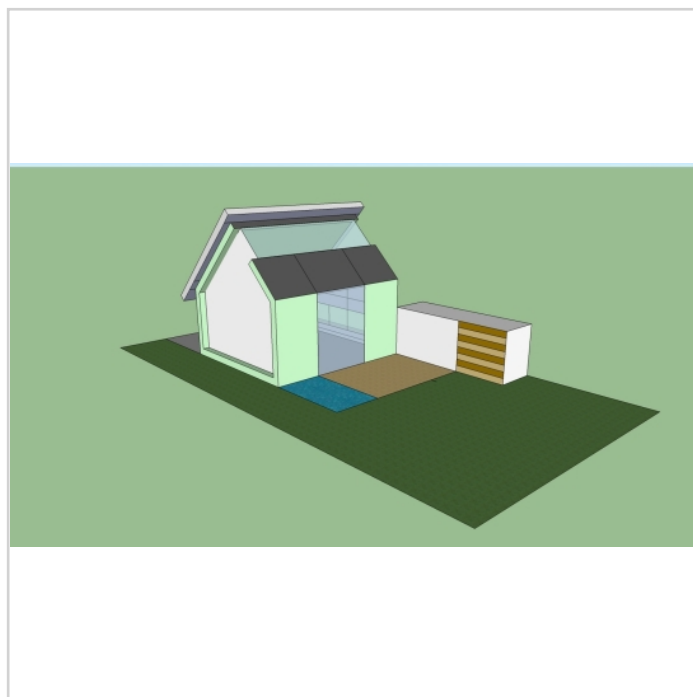

Das Grundstück bietet eine Fläche von 661 m² und lässt sich hervorragend mit einem Einfamilienwohnhaus bebauen. Auch lässt es eine Einliegerwohnung zu oder die Bebauung mit einem Doppelhaus. Je Hauseinheit sind max. 3 Wohneinheiten zulässig.

Visualisierung_I_1

binningen

Visualisierung_I_2

Bauplatz auf 661 m² großem Grundstück in Binningen

Friedhofstr. 51

56754 Binningen, Cochem-Zell (Kreis)

Grundstücksfläche: 661,00 m²

Vermarktungsart: Kauf

Kaufpreis: 21.000,00 EUR

Visualisierung_I_3

Visualisierung_I_4

Bauplatz auf 661 m² großem Grundstück in Binningen

Friedhofstr. 51
56754 Binningen, Cochem-Zell (Kreis)

Grundstücksfläche: 661,00 m²
Vermarktungsart: Kauf
Kaufpreis: 21.000,00 EUR