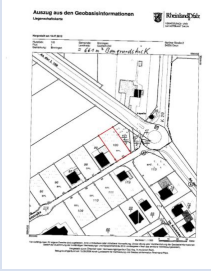

Das Grundstück bietet eine Fläche von 661 m² und lässt sich hervorragend mit einem Einfamilienwohnhaus bebauen. Auch lässt es eine Einliegerwohnung zu oder die Bebauung mit einem Doppelhaus. Je Hauseinheit sind max. 3 Wohneinheiten zulässig.

Es liegt ein rechtskräftiger Bebauungsplan (B-Plan Friedhofstrasse) vor.

Wir übernehmen für Sie den Entwurf, die Planung, die Bauleitung - alle Leistungsbilder der Architektenplanung, sowie Ausführung über die Einzelvergabe oder schlüsselfertig. Die Visualisierungen zeigen eine Möglichkeit der Architektur und Bebauung.

Visualisierung_I_1

binningen

Visualisierung_I_2

Bauplatz auf 661 m² großem Grundstück in Binningen

Friedhofstr. 51

56754 Binningen, Cochem-Zell (Kreis)

Grundstücksfläche: 661,00 m²

Vermarktungsart: Kauf

Kaufpreis: 21.000,00 EUR

Visualisierung_I_3

Visualisierung_I_4

Bauplatz auf 661 m² großem Grundstück in Binningen

Friedhofstr. 51
56754 Binningen, Cochem-Zell (Kreis)

Grundstücksfläche: 661,00 m²
Vermarktungsart: Kauf
Kaufpreis: 21.000,00 EUR